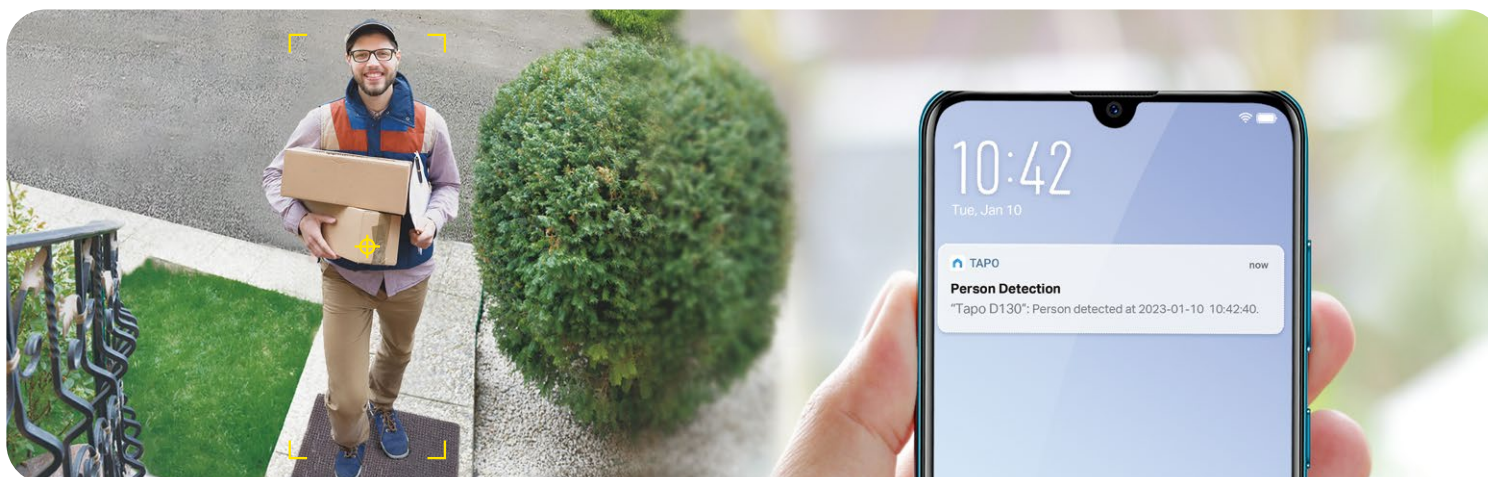

Интеллектуальное обнаружение с уведомлениями

Искусственный интеллект способен распознавать людей, посылки, животных и транспортные средства, а также при необходимости отправлять уведомления.