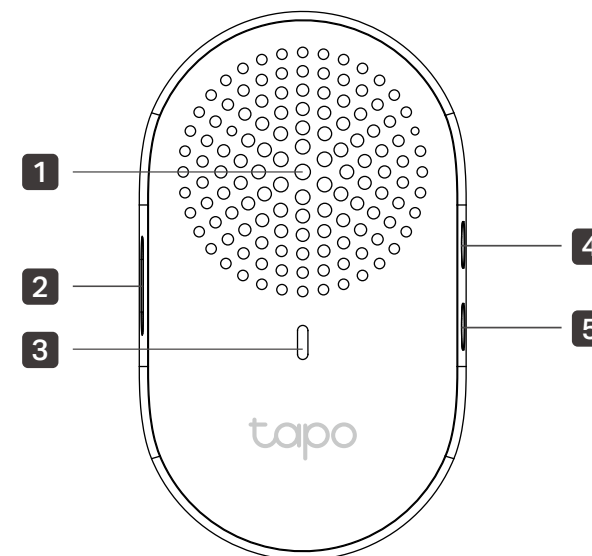

## // Внешний вид

### Корпус дверного звонка

1. Микрофон
2. Объектив
3. Кнопка звонка
4. Подсветка
5. Слот для карты памяти
6. Кнопка сброса настроек

### Корпус звонкового устройства

1. Динамик
2. Кнопка сброса настроек
3. Индикатор
4. Клавиша громкости
5. Кнопка музыки